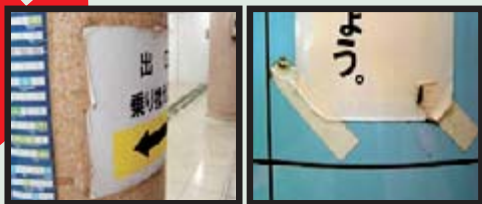

## ○オリジナルシート作成いたします○

○のりを使わず簡単に貼り・はがしができるシートです。

○ガラス・金属・板などの平面に強力に貼り付き、はがし痕が残りません。

○表面はマット（つや消し）仕上げでUVにも強く、耐候性・耐水性があり、ラミネートすることにより光沢仕上げもできます。

### ●特徴

○環境にやさしい環境順応型特殊合成樹脂（ポリオレフィンフィルム）を使っているの、使用後はリサイクルまたは燃えるゴミとして扱えます。

このような糊のはがれ痕を解決します!

バス・自動車の施工事例

ガラス面への施工

案内掲示として

ラッピングカー

店舗の床シートに